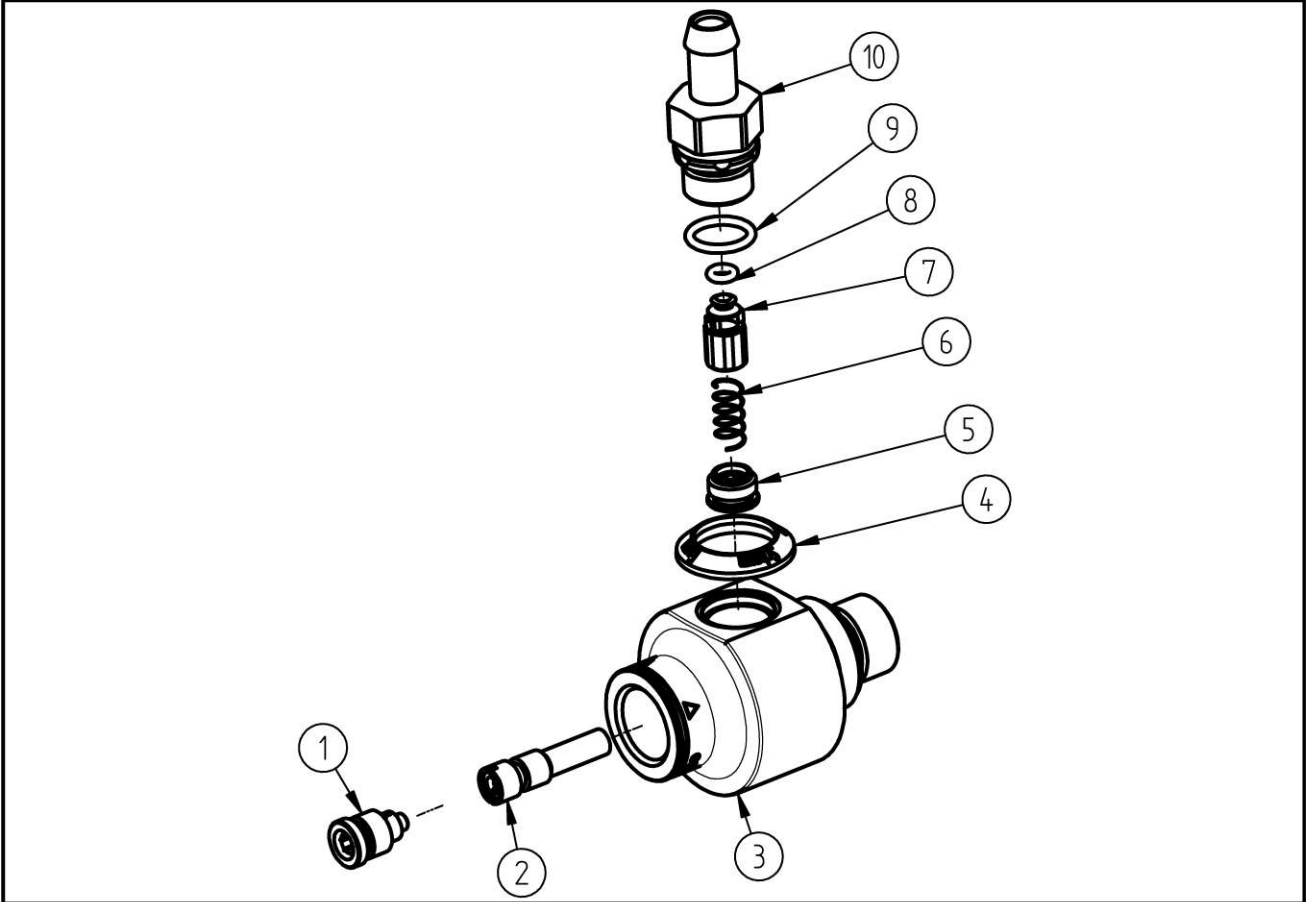

Spare Parts
ST - 160 Injector

Pos.	Item-No.	Description	ST-160 ORDER #	INJECTOR PART #	ORIFICE	DIFFUSER PART #	ORIFICE
1	04 0003 643	injector nozzle 1,3mm	200160499	040003642	3.0		
2	04 0003 517	Nozzle	200160500	040003643	3.5	040003517	6.0
3	04 0003 580	Housing ST-160	200160505	040003644	4.5		
4	02 0005 100	cover blue	200160510	040003645	5.0		
5	04 0003 558	Screw plug	200160515	040003646	5.5		
6	06 0001 100	Spring	200160520	040003647	6.0	040003521	8.0
7	04 0003 555	Check valve piston	200160525	040003648	7.0		
8	05 0000 265	O-ring 2,9x1,78	200160530	040003649	7.5		
9	05 0000 301	O-ring 10.82 x 1.78	200160535	040003650	8.0	040003523	10.0
10	04 0003 550	Hose clip	200160540	040003651	9.0		
			200160545	040003652	9.5		
			200160550	040003653	10.0	040003528	15.0
			200160555	040003654	11.0		
			200160560	040003655	12.0		